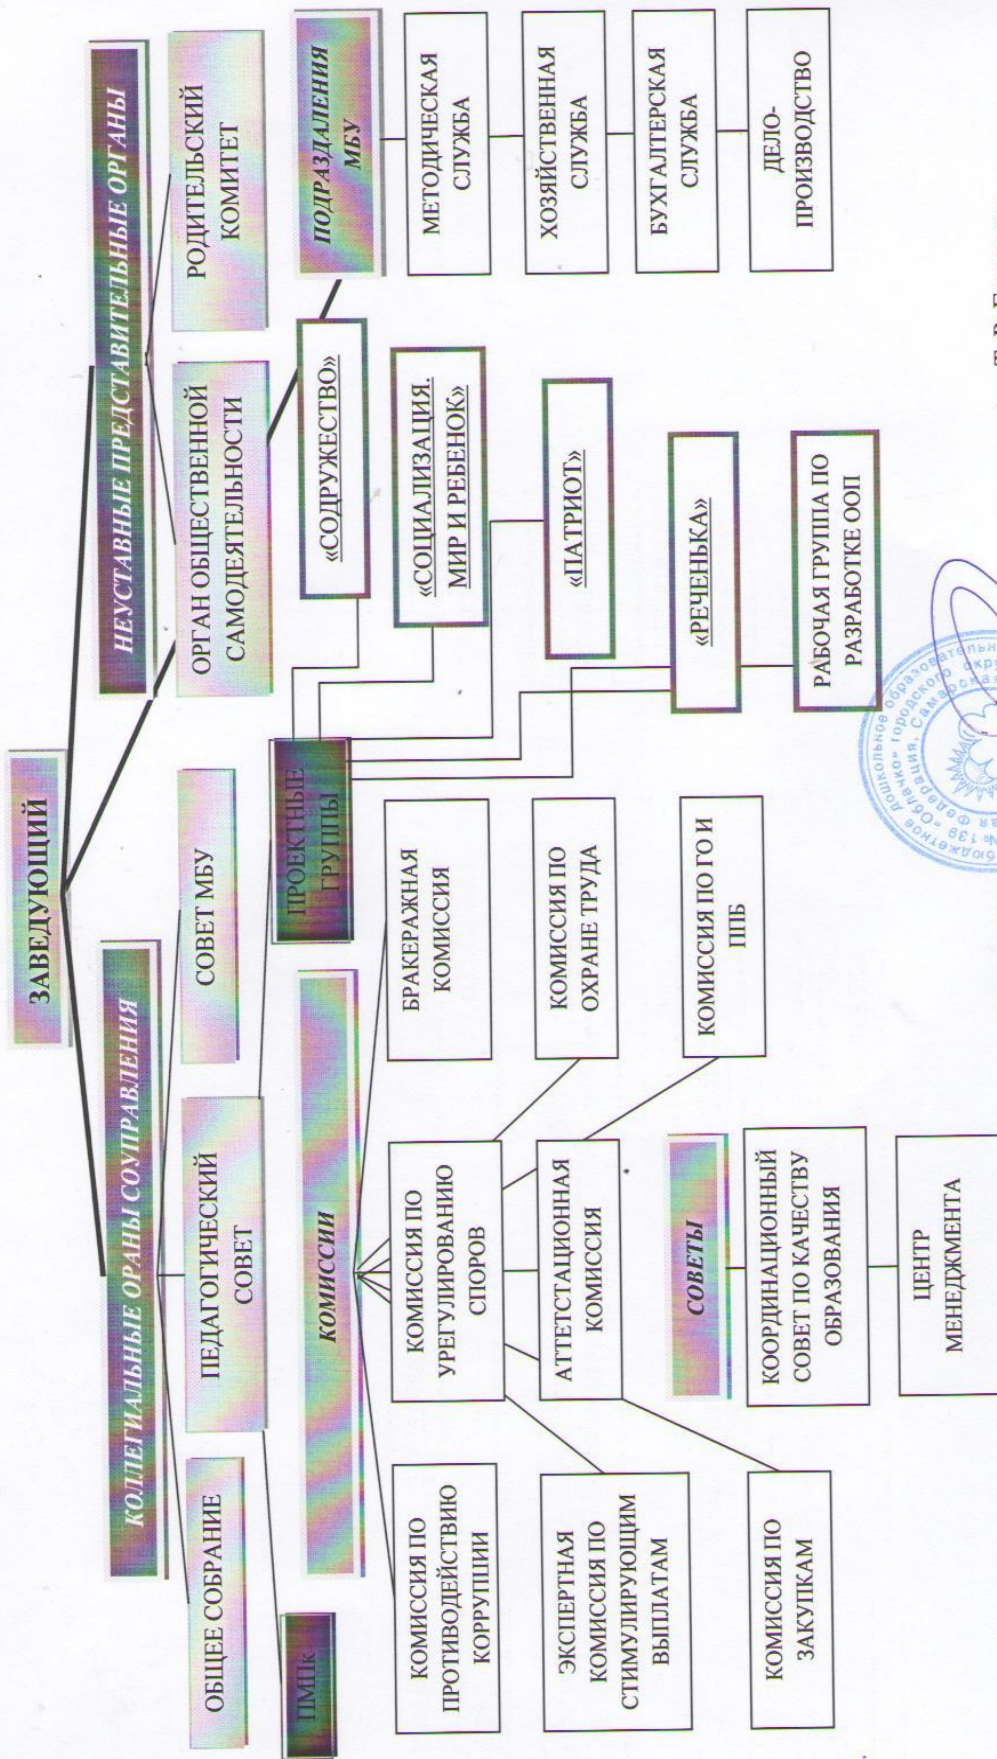

СХЕМА УПРАВЛЕНИЯ В МБУ ДЕТСКОМ САДУ № 139 «ОБЛАЧКО» ГОРОДСКОГО ОКРУГА ТОЛЬЯТИ

Заведующий

Т. Р. Грошева